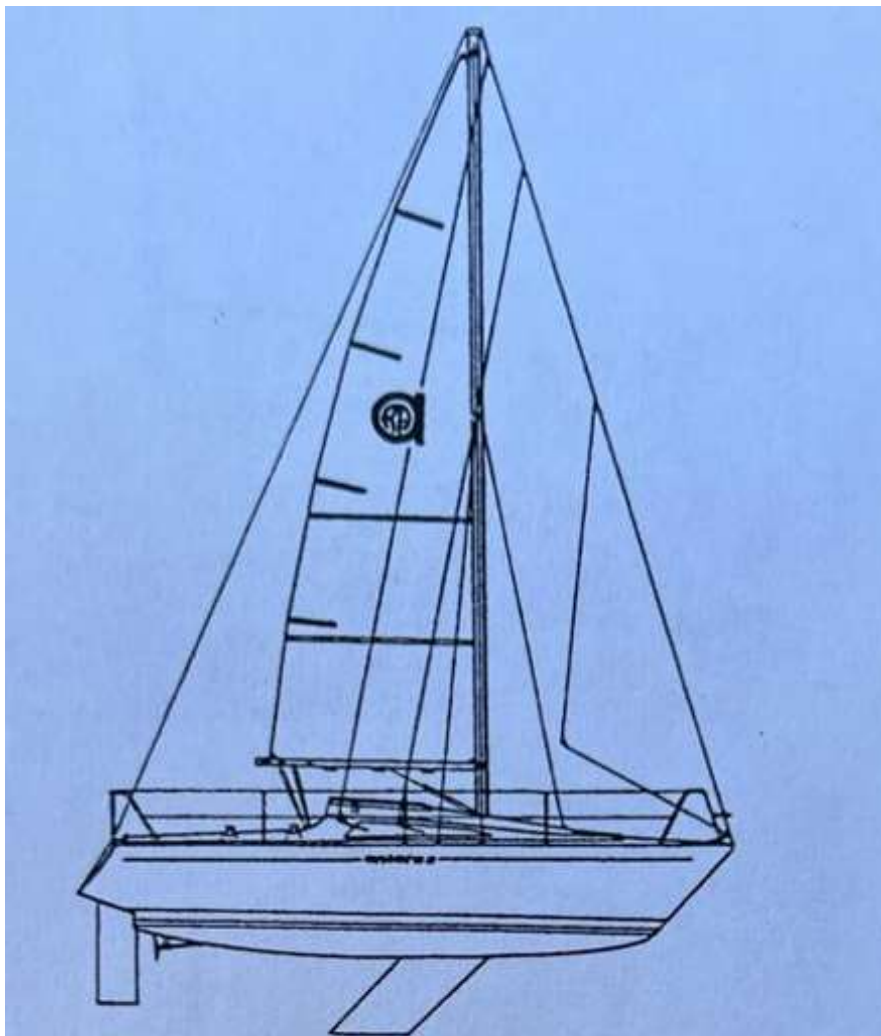

Segelboot

Hersteller Plasto GmbH

Typ RA Antares

Bj. 1977

Maße: 7,71 m x 2,49

Tiefgang 1,25/1,43

Antrieb: Faryman 6 KW / 8,2 PS Diesel Einbaudiesel

6 Personen

Segelfläche 27,0 m²

Großsegel 11,6 m²

Genua 20,7 m²

Fock 14 m²

Sturmfock 4,2 m²

Spinnaker 52 m²

Zubehör

Incl Sitzpolster

Segeltaschen

Strassentrailer:

Harbeck, vollverzinkt, Tandemachse, 3,0 t zul. Gesamtgewicht

TÜV bis

Technische Daten

Technische Daten:

Länge über Alles	. 7,71 m
Breite über Alles	. 2,49 m
Tiefgang 1,25 m/1,43 m
Länge Wasserlinie	. 6,10 m
Gesamtgewicht	. 1520 kg
Ballast 630 kg
Großsegel 11,6 m
Genua 20,7 m ²
Fock I 15,0 m ²
Sturmfock 4,2 m ²
Spinnaker 49,5/53,2
I.O.R. Rennwert ca.	. 18,0 ft.