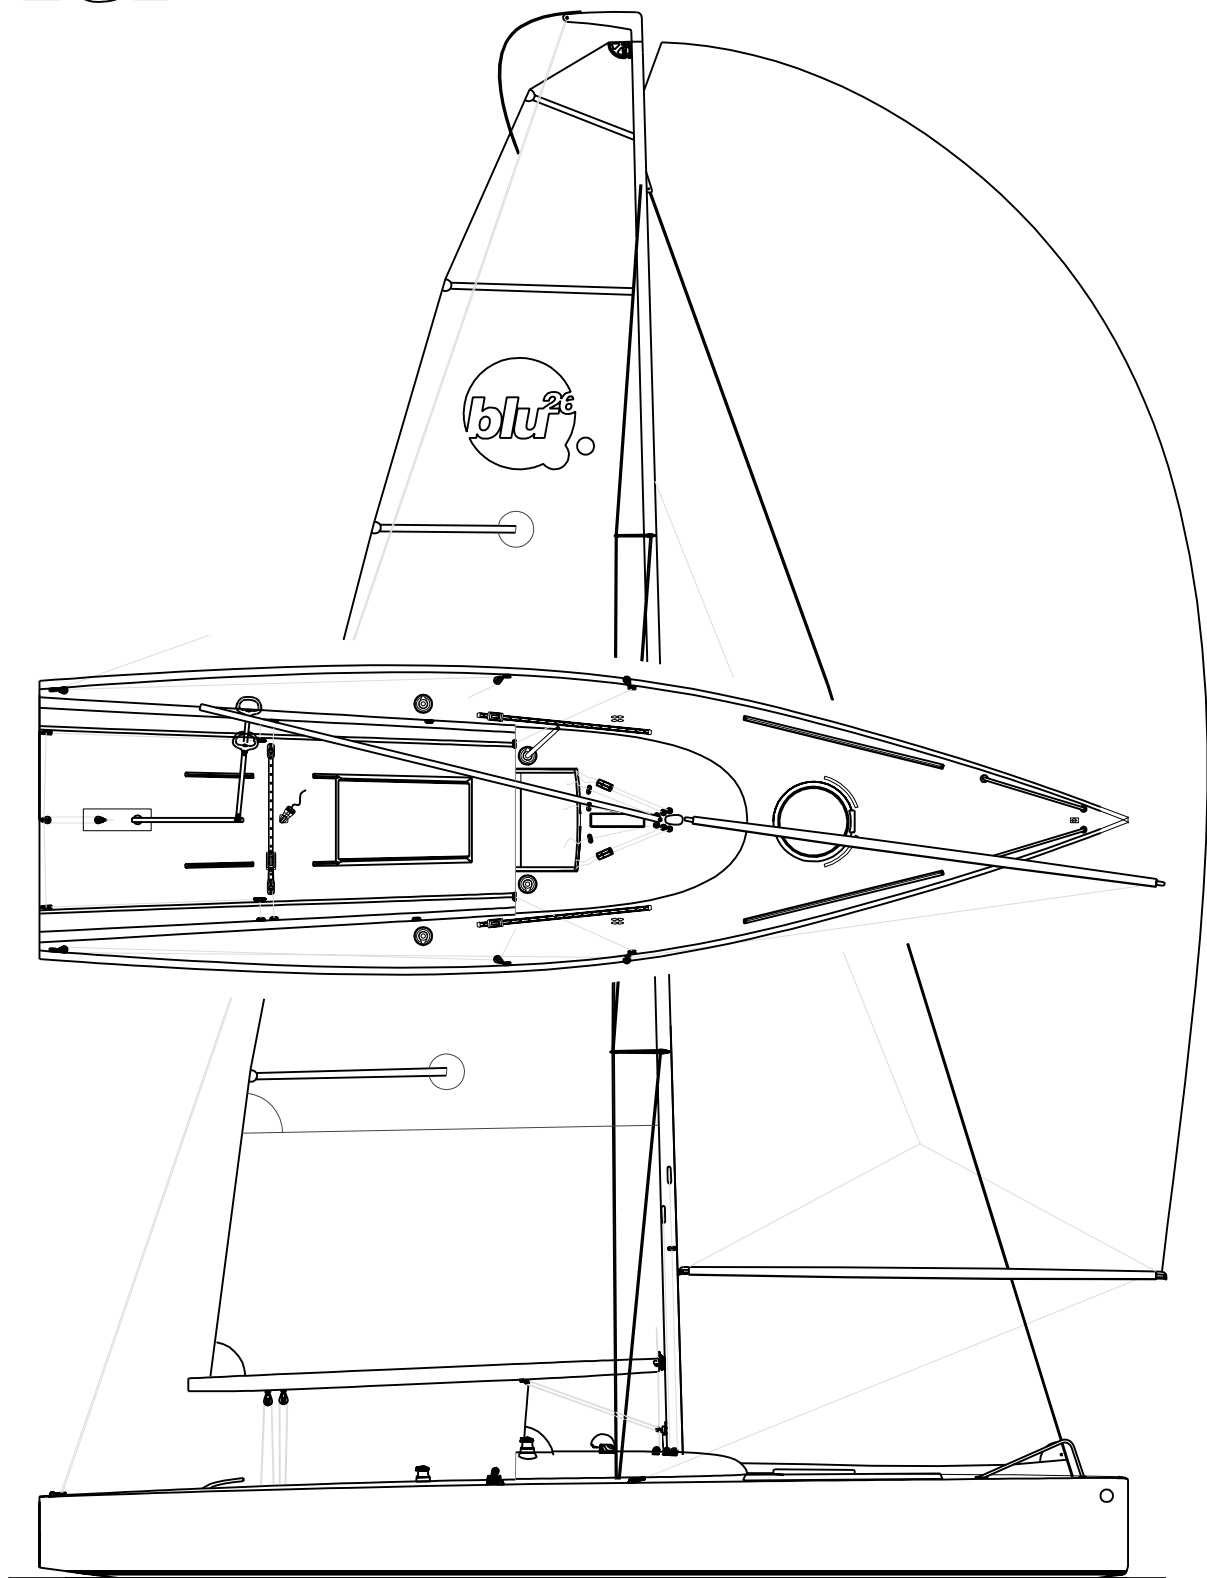

# blu<sup>26</sup>

## Dimensionen des 8m Sportboots "blu26"

LüA:	8.00 m	Tiefgang:	0.5 / 1.8 m <sup>2</sup>
BüA:	2.25 m	Segelfläche AW:	40 m <sup>2</sup>
LWL:	7.19 m	Spiner:	60 m <sup>2</sup>
Gewicht:	1.200 kg	Mast ab DWL:	11.75 m